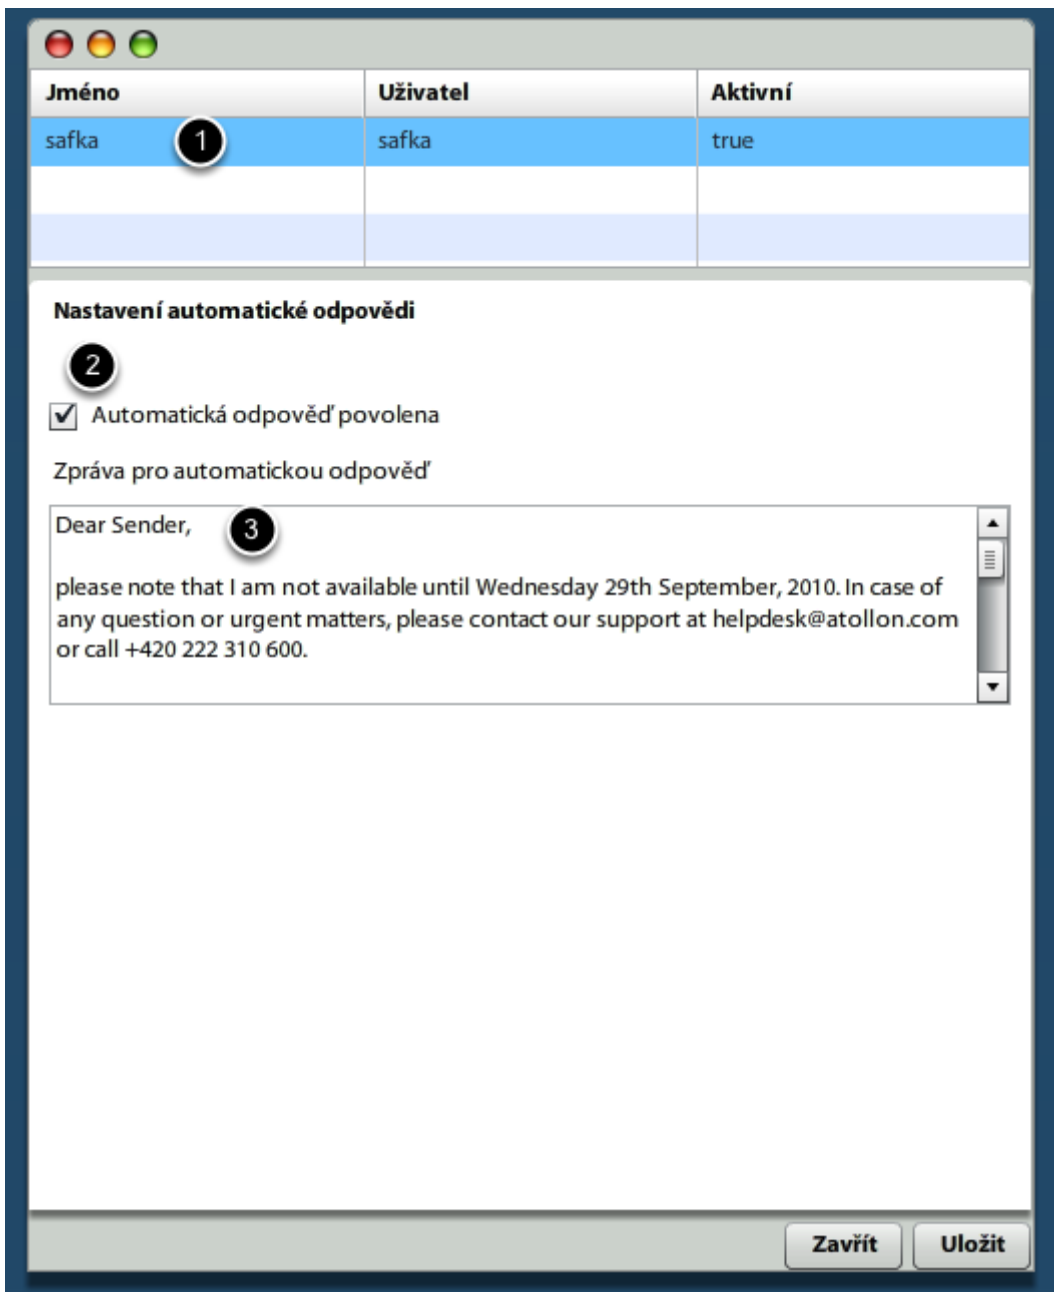

Nastavení automatické odpovědi

Víte, jak nastavit automatické upozornění zasilateli, že nejste zrovna přítomni? Je to snadné.

Otevřete volbu Nastavení poštovních schránek

Vyberte "Poštovní schránky"

Vložte text automatické odpovědi